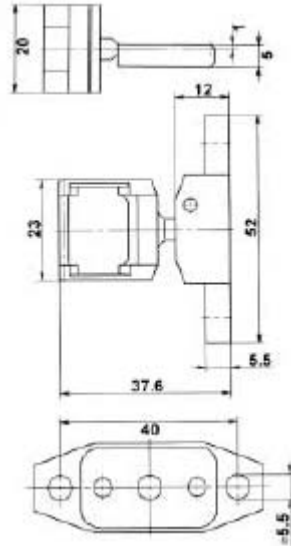

# Technical data sheet

311.1452.045

MRU Key

Schutzvermerk nach DIN 34 beachten  
Copyright reserved

07.08.2001