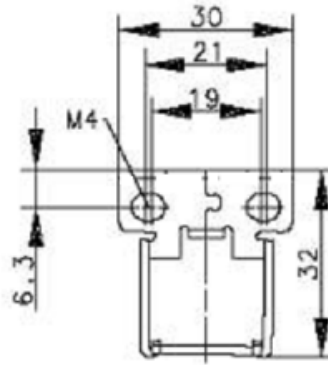

Bernstein

Bernstein AG
Postfach 1164
D-32437 Porta Westfalica

Technical data sheet

311.2850.345

M2 Key

Schutzvermerk nach DIN 34 beachten
Copyright reserved

07.08.2001

Mechanical features