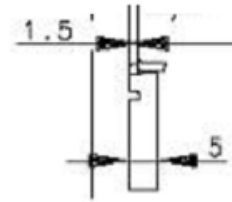

Bernstein

Bernstein AG
Postfach 1164
D-32437 Porta Westfalica

Technical data sheet

311.2850.345

M2 Key

Schutzvermerk nach DIN 34 beachten
Copyright reserved

07.08.2001

Mechanical features