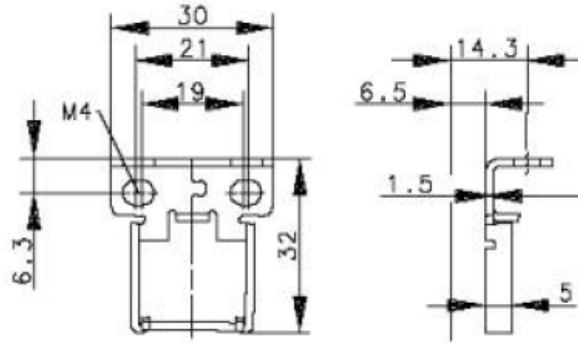

Bernstein

Bernstein AG
Postfach 1164
D-32437 Porta Westfalica

Technical data sheet

311.2850.340

M3 Key

Schutzvermerk nach DIN 34 beachten
Copyright reserved

07.08.2001

Mechanical features